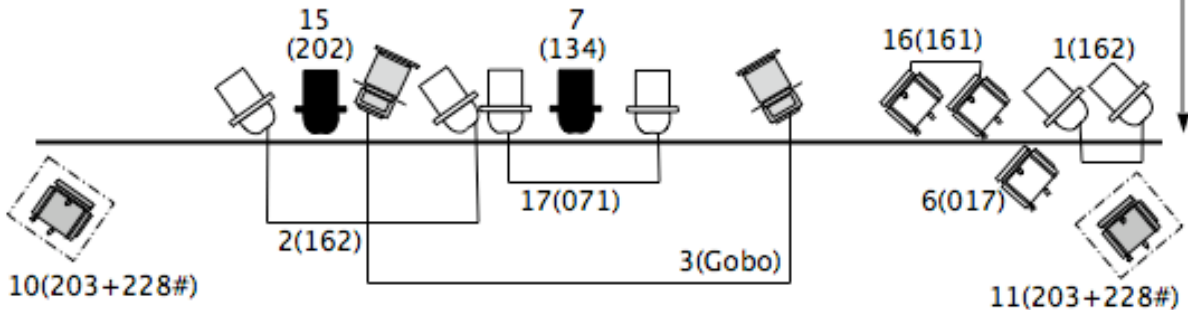

10(203+228#)

4 (Gobo)

11(203+228#)