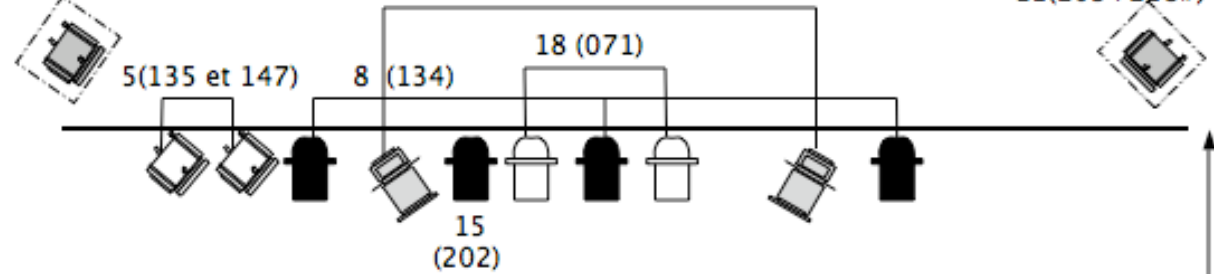

10(203+228#)

4 (Gobo)

11(203+228#)